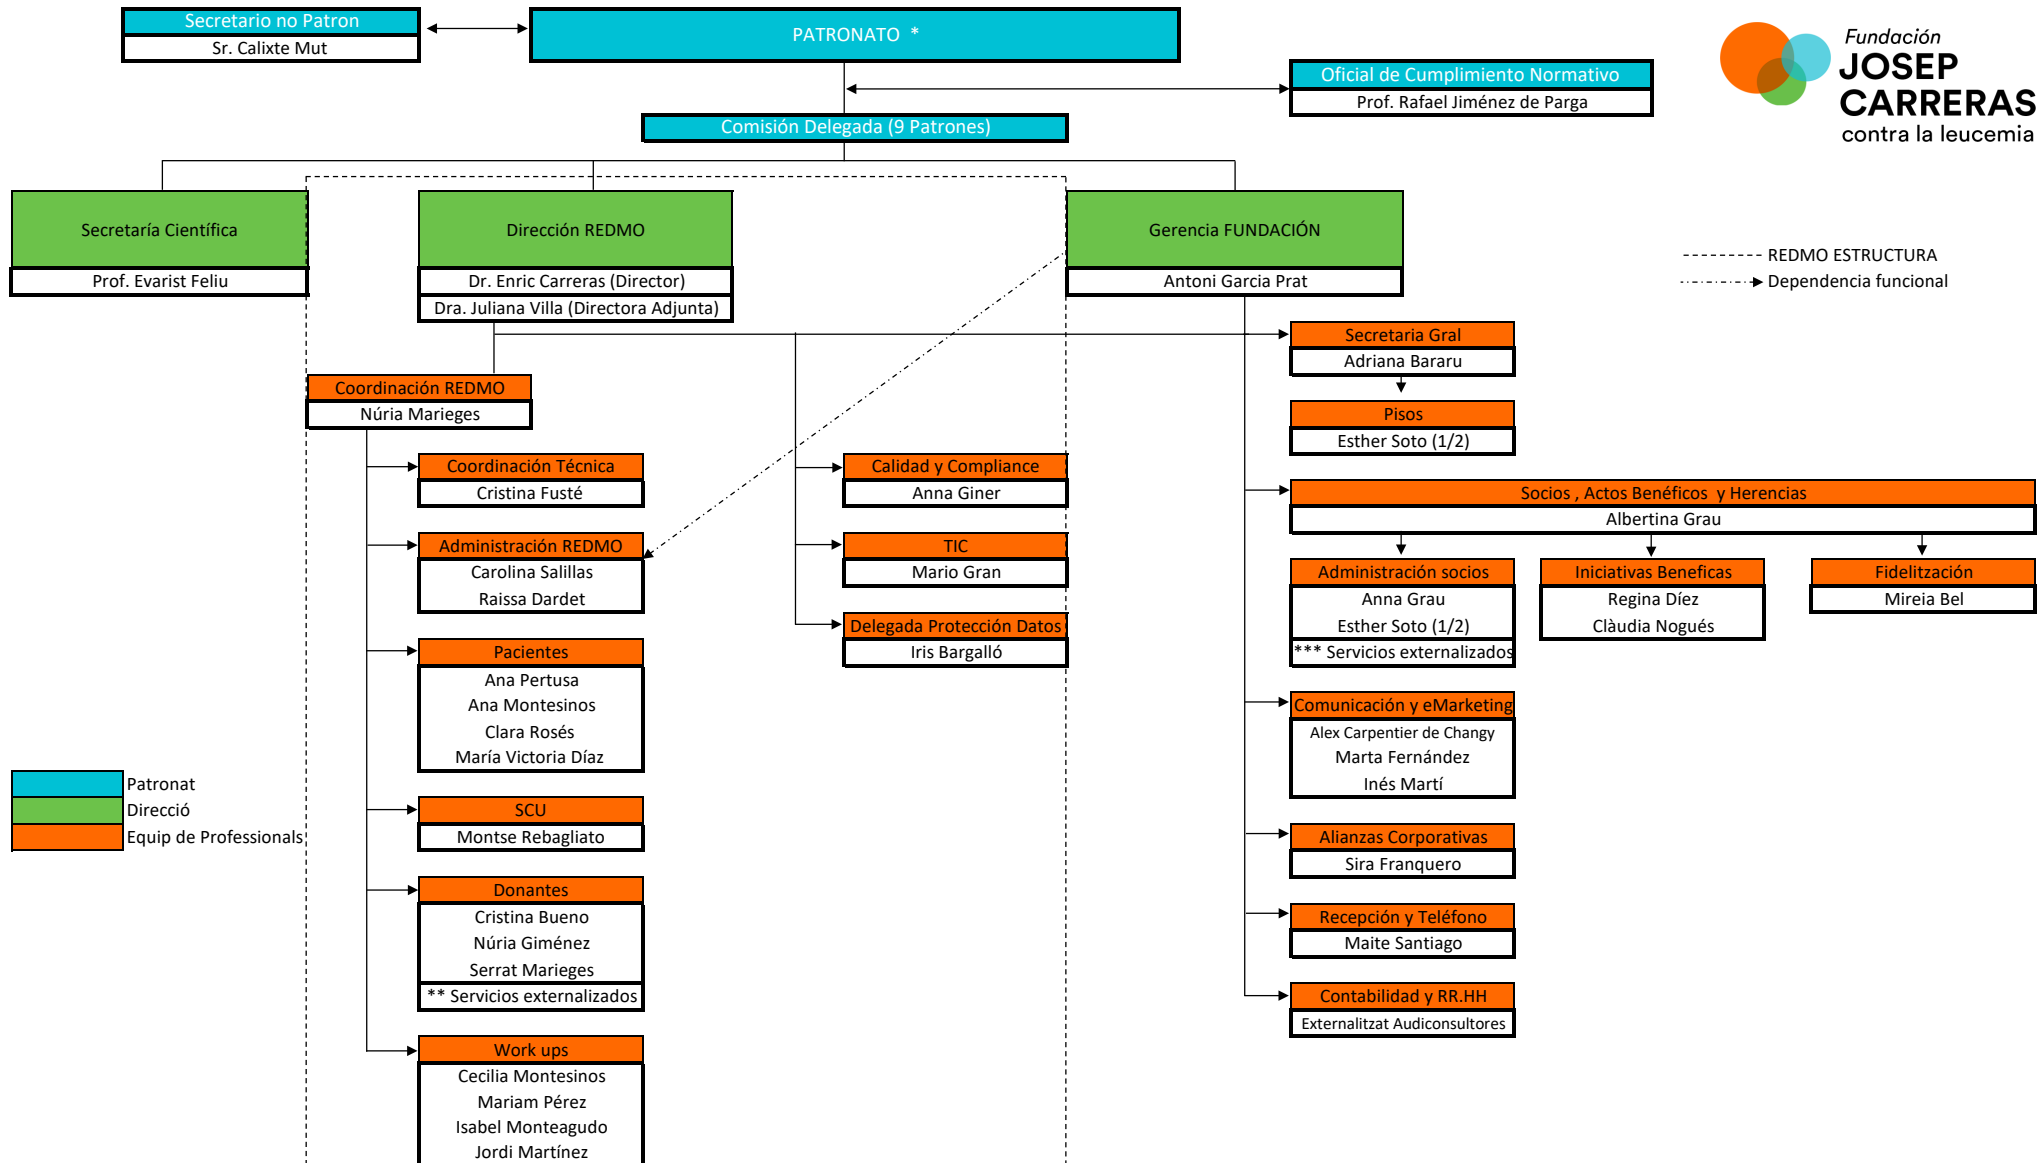

ORGANIGRAMA NOMINAL

 Patronat
 Direcció
 Equip de Professionals

- - - - - REDMO ESTRUCTURA
 - - - - - ➔ Dependencia funcional

* Patronos con poderes generales y de representación: 2 patronos dedicación Ad hoc cuando es necesario. Máximo número de patronos: 16

** Servicios externalizados de atención a campañas de captación de donantes de medula

*** Servicios externalizados de campañas de captación y fidelización socios